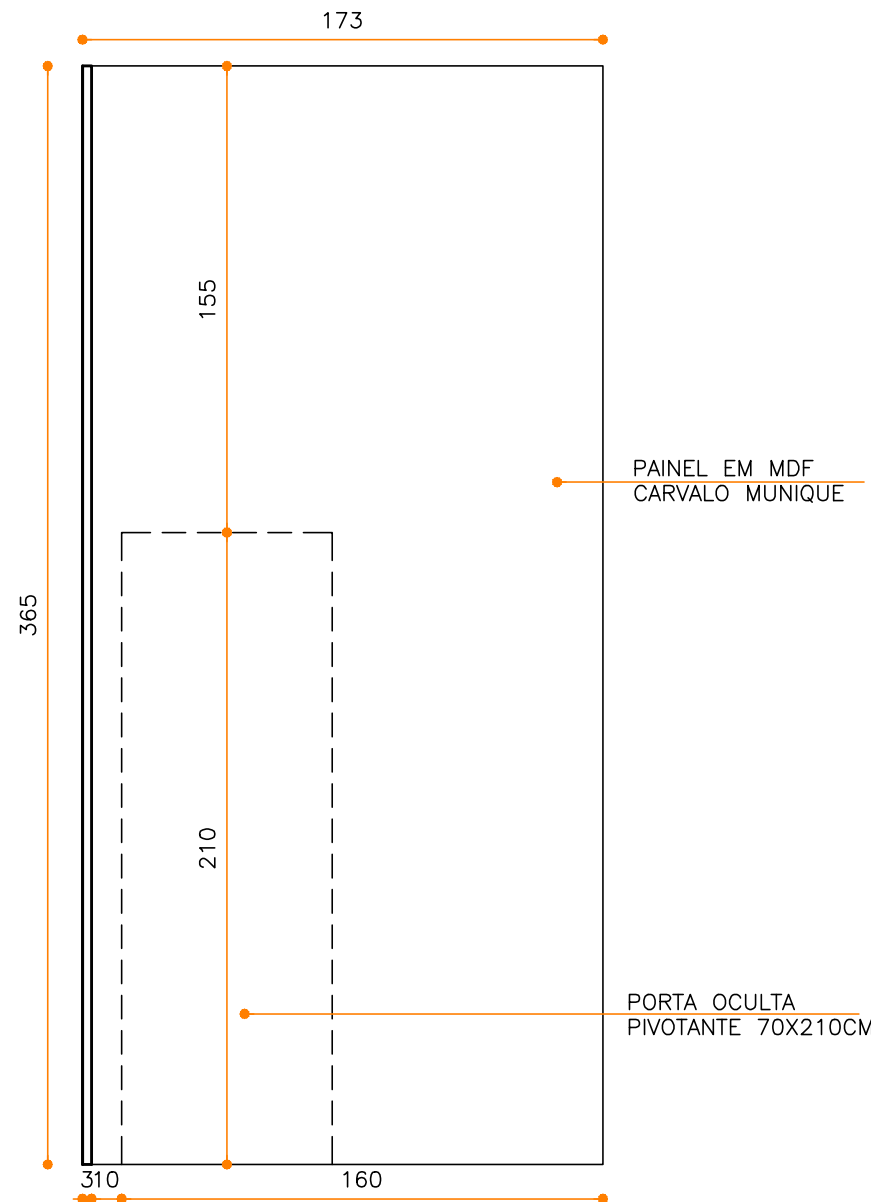

PERFIL DE LED 2700 -
3000K DE 10W EMBUTIDO
NA MARCENARIA

MOB.06.02.04 - MESA DIRETORA 02

VISTA LATERAL

ESCALA 1/25

MOB.07.01 - PULPITO

VISTA SUPERIOR

ESCALA 1/25

MOB.07.02 - PULPITO

MOB.08.01 - MESA ANGULAR EM L
VISTA SUPERIOR
ESCALA 1/25

MOB.08.02 - MESA ANGULAR EM L
VISTA01
ESCALA 1/25

MOB.08.03 - MESA ANGULAR EM L
VISTA 02
ESCALA 1/25

MOB.08.04 - MESA ANGULAR EM L
VISTA 03
ESCALA 1/25

MOB.08.05 - MESA ANGULAR EM L
VISTA 04
ESCALA 1/25

MOB.09.02 - APARADOR
VISTA SUPERIOR
ESCALA 1/25

MOB.09.02 - APARADOR
VISTA SUPERIOR
ESCALA 1/25

MOB.09.02 - APARADOR
VISTA SUPERIOR
ESCALA 1/25

MOB.10.01 - PAINEL REUNIÃO
VISTA SUPERIOR
ESCALA 1/25

MOB.10.03 - PAINEL REUNIÃO
VISTA 02
ESCALA 1/25

MOB.10.02 - PAINEL REUNIÃO
VISTA 01
ESCALA 1/25

PORJEÇÃO MESA
DE REUNIÃO
ENCOSTADA NO
PAINEL

MOB.11.03 - PAINEL PRESIDENTE
 VISTA SUPERIOR
 ESCALA 1/25

MOB.11.03 - PAINEL PRESIDENTE
 VISTA FRONTAL
 ESCALA 1/25