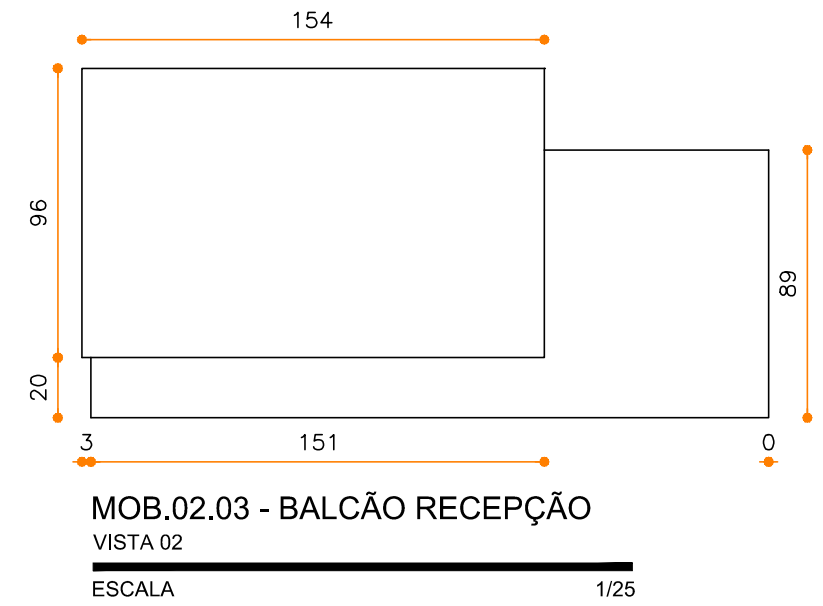

MOB.01.02 - PAINEL RECEPÇÃO

VISTA 01

ESCALA 1/25

MOB.02.04 - PAINEL RECEPÇÃO

02

ESCALA 1/25

MOB.03.01 - PAINEL FOTOGRAFICO
VISTA FRONTAL
ESCALA 1/100

MOB.03.02 - PAINEL FOTOGRAFICO
VISTA LATERAL
ESCALA 1/100

MOB.04.01 - QUADRO DE AVISOS
VISTA FRONTAL
ESCALA 1/25

MOB.04.02 - QUADRO DE AVISOS
VISTA LATERAL
ESCALA 1/25

PAINEL RIPADO EM MDF
CARVALHO MUNIQUE

PERFIL DE LED 2700 –
3000K DE 10W EMBUTIDO
NA MARCENARIA

PORTA OCULTA
PIVOTANTE 80X210CM

PERFIL DE LED 2700 –
3000K DE 10W EMBUTIDO
NA MARCENARIA

MOB.05.02 - PAINEL FOTOGRAFICO
VISTA FRONTAL

ESCALA 1/25

DET. 03.01 - RIPADO
VISTA FRONTAL

ESCALA 1/10

MOB.05.03 - PAINEL FOTOGRAFICO
VISTA LATERAL