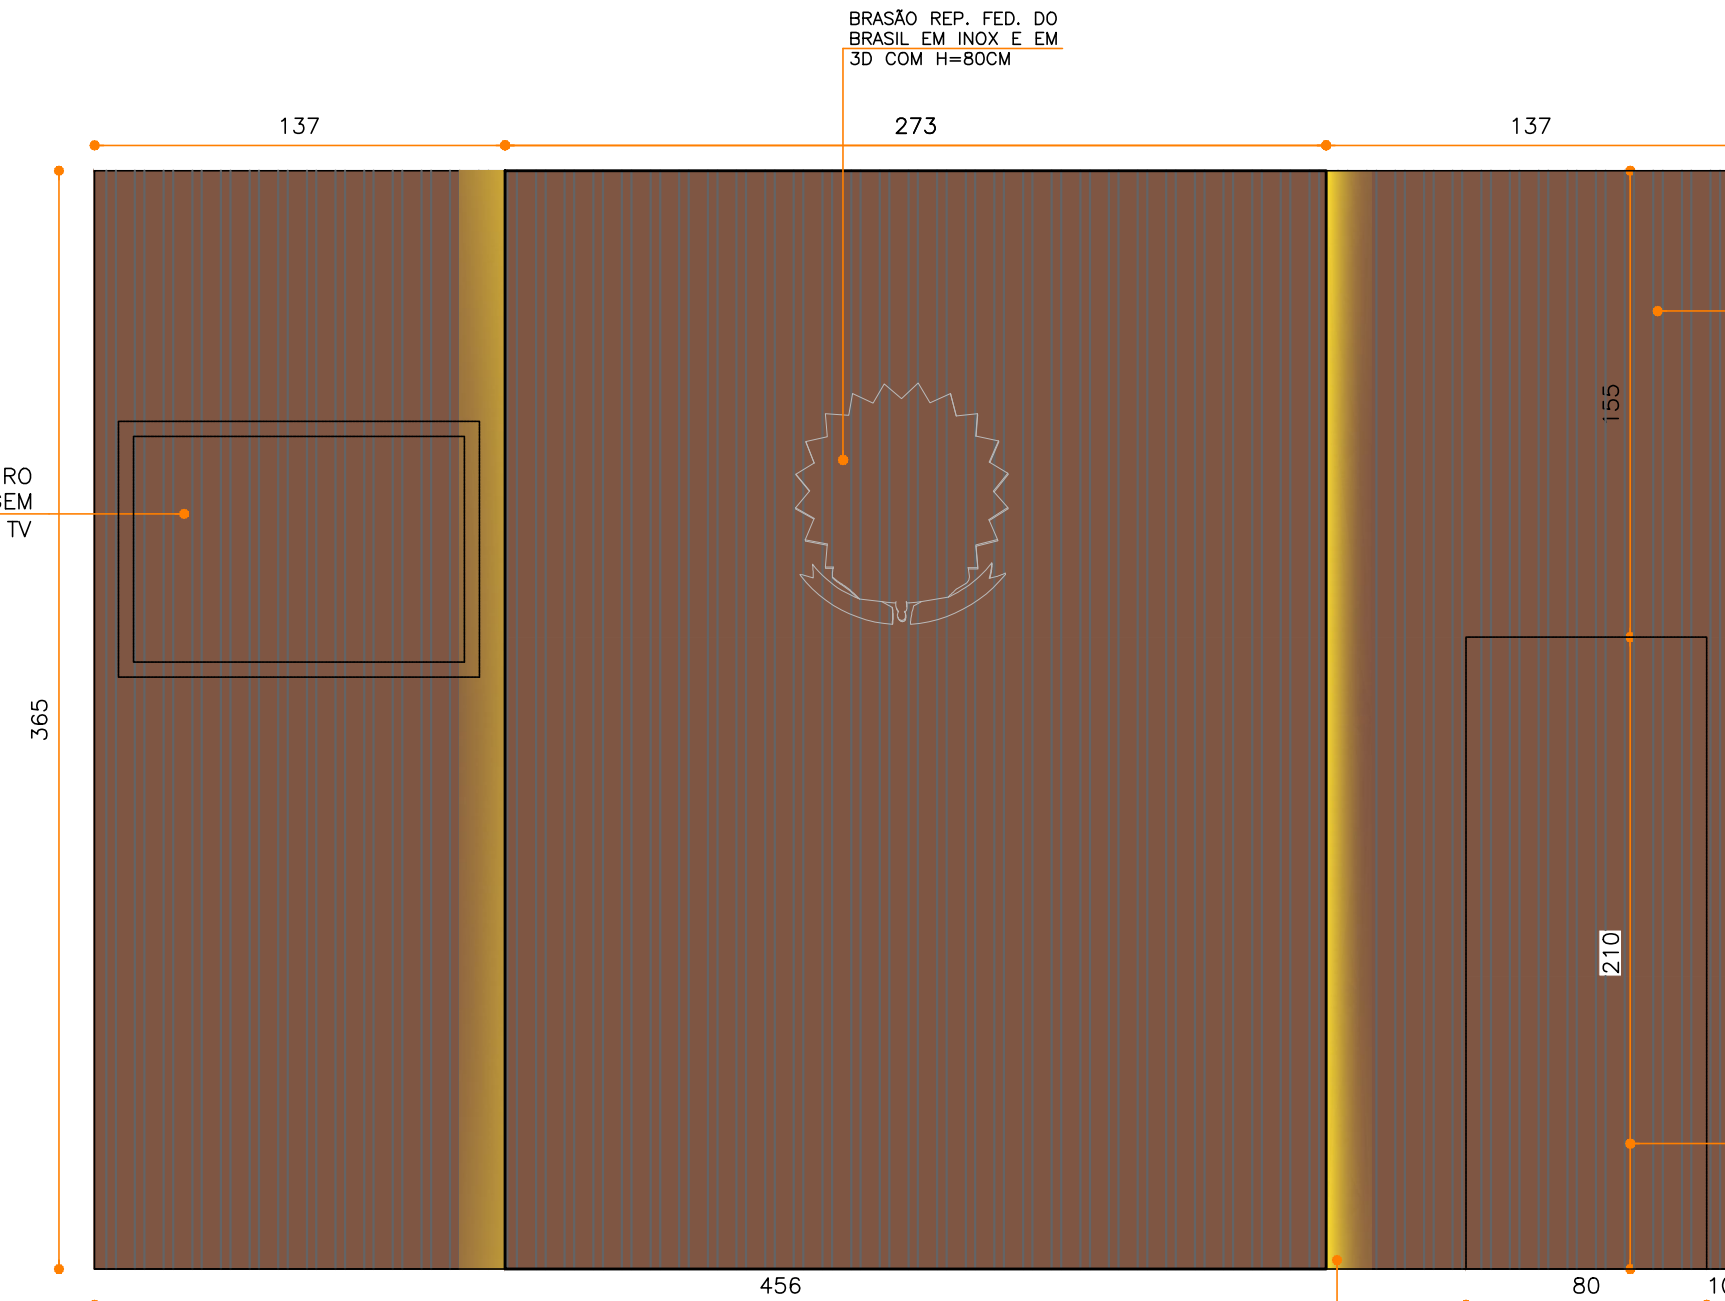

PREVER FURO
PARA PASSAGEM
DA FIAÇÃO DA TV

BRASÃO REP. FED. DO
BRASIL EM INOX E EM
3D COM H=80CM

PAINEL RIPADO EM MDF
CARVALHO MUNIQUE

PORTA OCULTA
PIVOTANTE 80X210CM

PERFIL DE LED 2700 –
3000K DE 10W EMBUTIDO
NA MARCENARIA

MOB.05.02 - PAINEL FOTOGRAFICO
VISTA FRONTAL

ESCALA 1/25

ESCALA 1/10

ESCALA 1/25