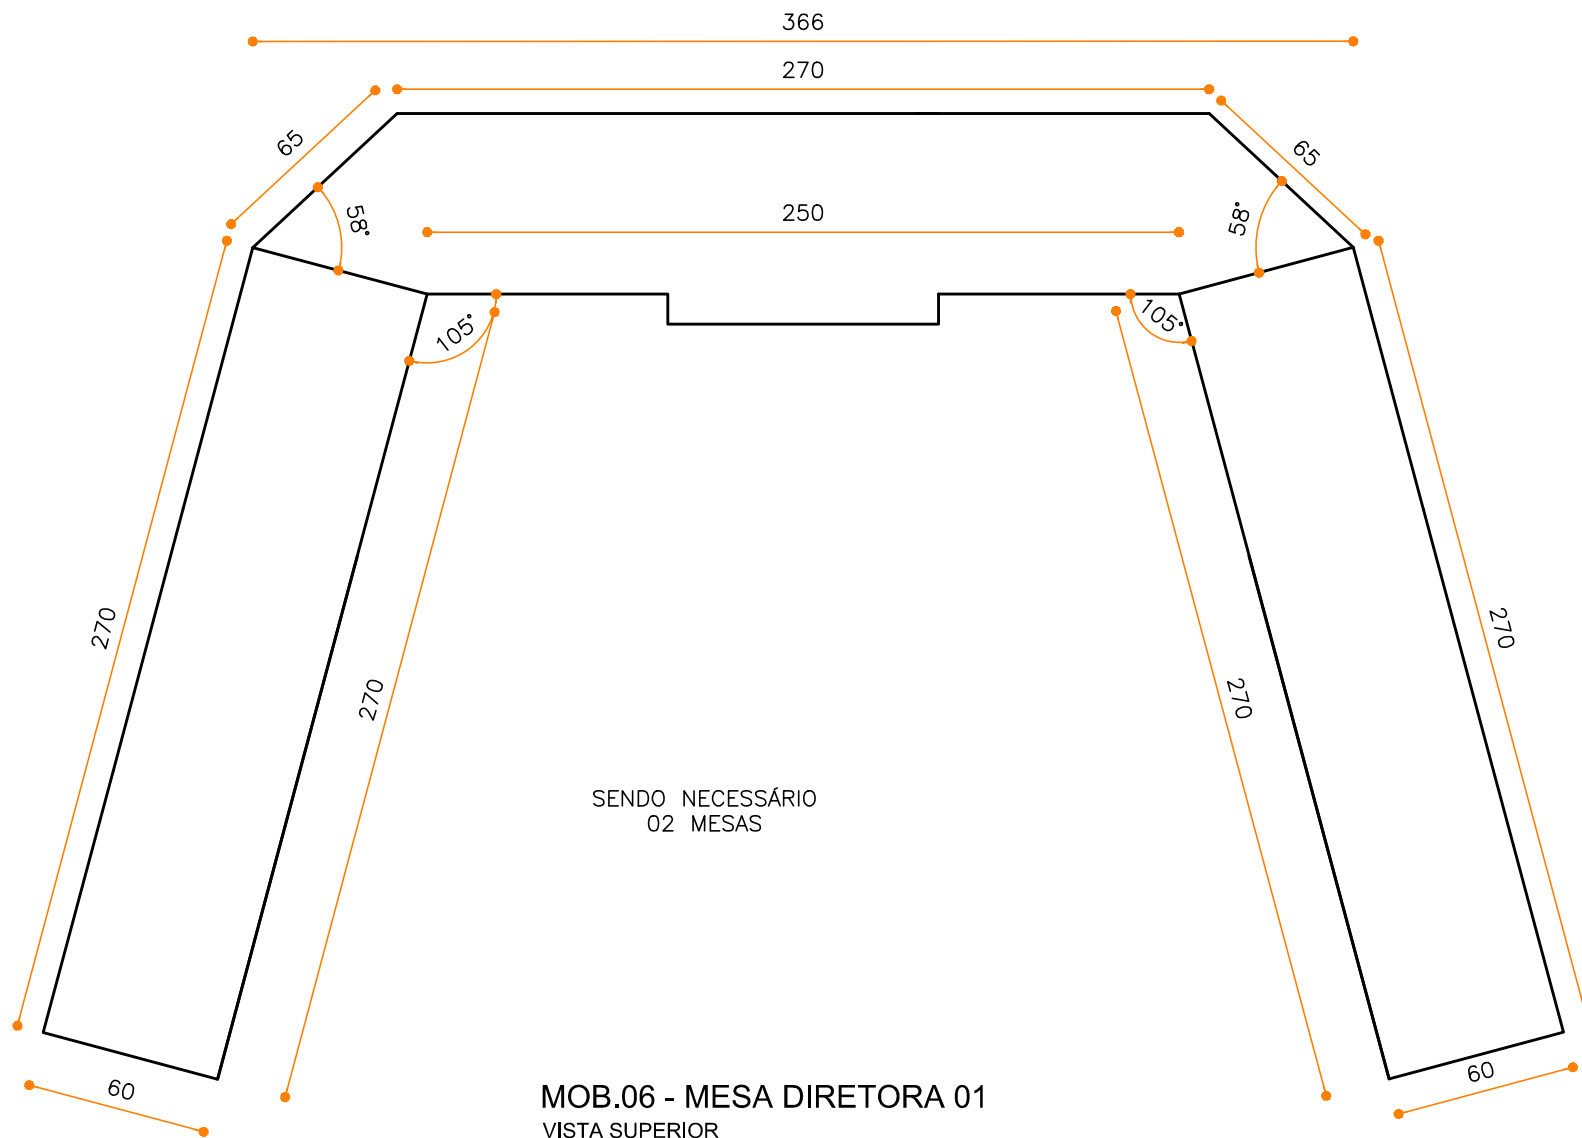

SENDO NECESSÁRIO
02 MESAS

MOB.06 - MESA DIRETORA 01
VISTA SUPERIOR
ESCALA 1/25