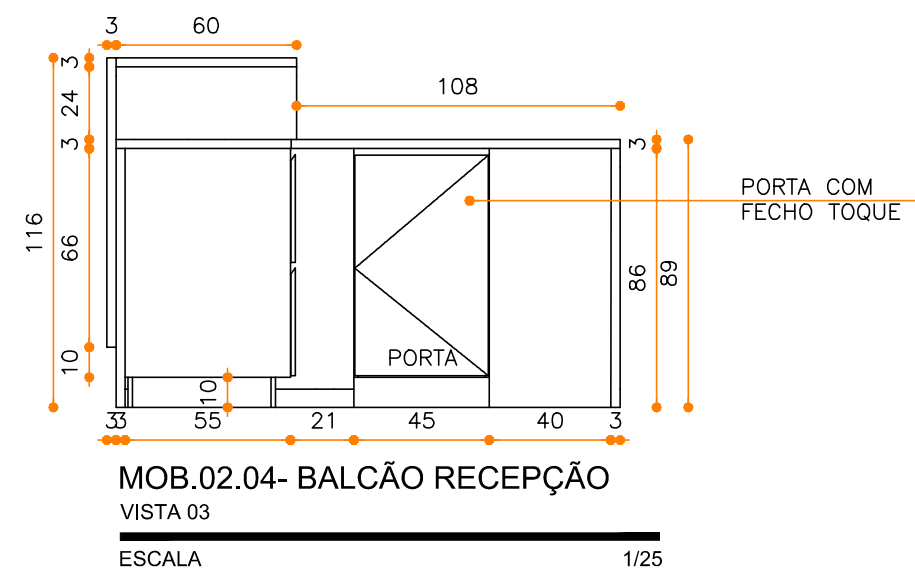

MOB.01.02 - PAINEL RECEPÇÃO

VISTA 01

ESCALA 1/25

MOB.02.04 - PAINEL RECEPÇÃO

02

ESCALA 1/25

MOB.03.01 - PAINEL FOTOGRAFICO
VISTA FRONTAL
ESCALA 1/100

MOB.03.02 - PAINEL FOTOGRAFICO
VISTA LATERAL
ESCALA 1/100

MOB.04.01 - QUADRO DE AVISOS
VISTA FRONTAL
ESCALA 1/25

MOB.04.02 - QUADRO DE AVISOS
VISTA LATERAL
ESCALA 1/25

PAINEL RIPADO EM MDF
CARVALHO MUNIQUE

PERFIL DE LED 2700 –
3000K DE 10W EMBUTIDO
NA MARCENARIA

PORTA OCULTA
PIVOTANTE 80X210CM

PERFIL DE LED 2700 –
3000K DE 10W EMBUTIDO
NA MARCENARIA

MOB.05.02 - PAINEL FOTOGRAFICO
VISTA FRONTAL

ESCALA 1/25

DET. 03.01 - RIPADO
VISTA FRONTAL

ESCALA 1/10

MOB.05.03 - PAINEL FOTOGRAFICO
VISTA LATERAL