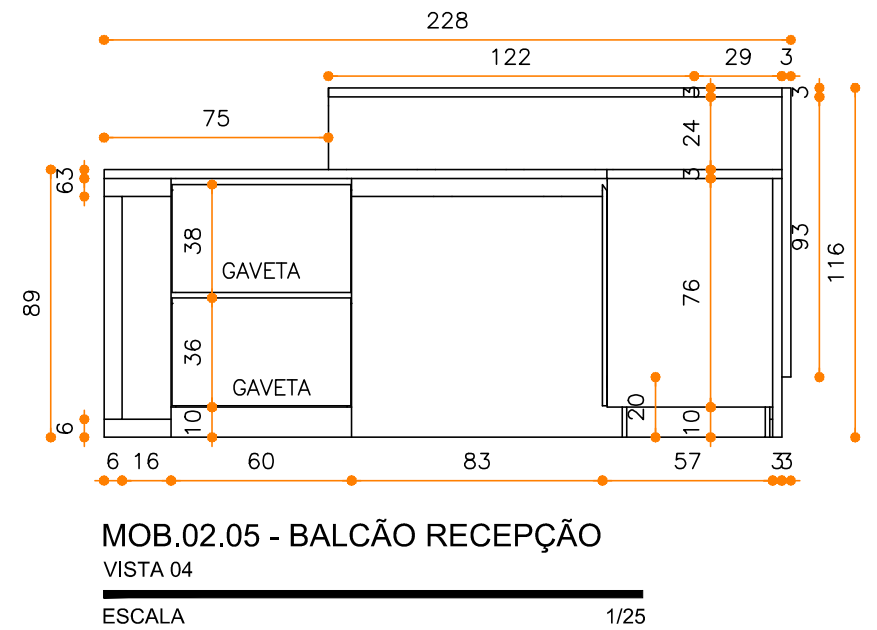

MOB.01.02 - PAINEL RECEPÇÃO

VISTA 01

ESCALA 1/25

MOB.02.04 - PAINEL RECEPÇÃO

02

ESCALA 1/25

MOB.03.01 - PAINEL FOTOGRAFICO
VISTA FRONTAL
ESCALA 1/100

MOB.03.02 - PAINEL FOTOGRAFICO
VISTA LATERAL
ESCALA 1/100

MOB.04.01 - QUADRO DE AVISOS
VISTA FRONTAL
ESCALA 1/25

MOB.04.02 - QUADRO DE AVISOS
VISTA LATERAL
ESCALA 1/25

PAINEL RIPADO EM MDF
CARVALHO MUNIQUE

PERFIL DE LED 2700 –
3000K DE 10W EMBUTIDO
NA MARCENARIA

PORTA OCULTA
PIVOTANTE 80X210CM

PERFIL DE LED 2700 –
3000K DE 10W EMBUTIDO
NA MARCENARIA

MOB.05.02 - PAINEL FOTOGRAFICO
VISTA FRONTAL

ESCALA 1/25

DET. 03.01 - RIPADO
VISTA FRONTAL

ESCALA 1/10

MOB.05.03 - PAINEL FOTOGRAFICO
VISTA LATERAL