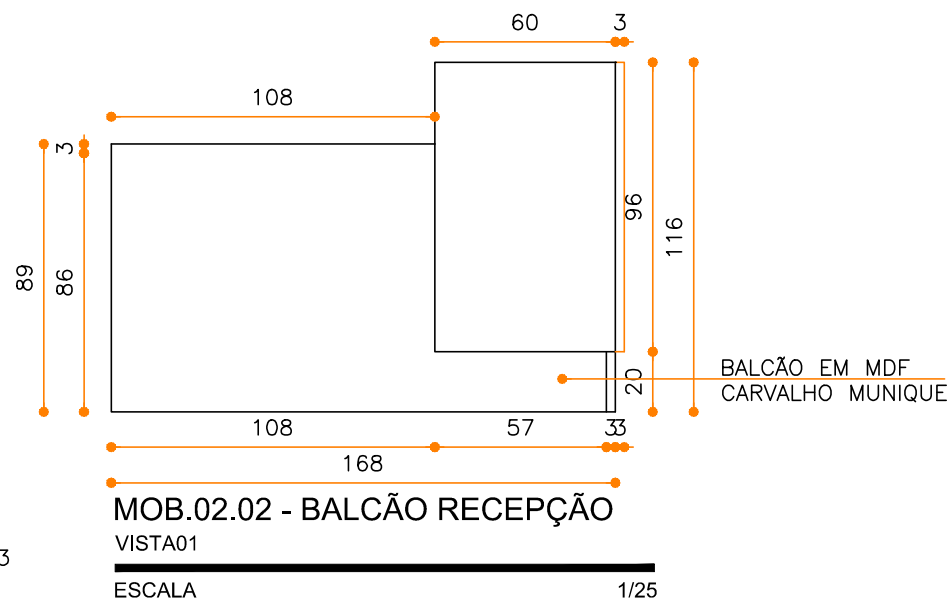

MOB.01.02 - PAINEL RECEPÇÃO

VISTA 01

ESCALA 1/25

MOB.02.04 - PAINEL RECEPÇÃO

02

ESCALA 1/25

MOB.03.01 - PAINEL FOTOGRAFICO
VISTA FRONTAL
ESCALA 1/100

MOB.03.02 - PAINEL FOTOGRAFICO
VISTA LATERAL
ESCALA 1/100

MOB.04.01 - QUADRO DE AVISOS
VISTA FRONTAL
ESCALA 1/25

MOB.04.02 - QUADRO DE AVISOS
VISTA LATERAL
ESCALA 1/25

PAINEL RIPADO EM MDF
CARVALHO MUNIQUE

PERFIL DE LED 2700 –
3000K DE 10W EMBUTIDO
NA MARCENARIA

PORTA OCULTA
PIVOTANTE 80X210CM

PERFIL DE LED 2700 –
3000K DE 10W EMBUTIDO
NA MARCENARIA

MOB.05.02 - PAINEL FOTOGRAFICO
VISTA FRONTAL

ESCALA 1/25

DET. 03.01 - RIPADO
VISTA FRONTAL

ESCALA 1/10

MOB.05.03 - PAINEL FOTOGRAFICO
VISTA LATERAL