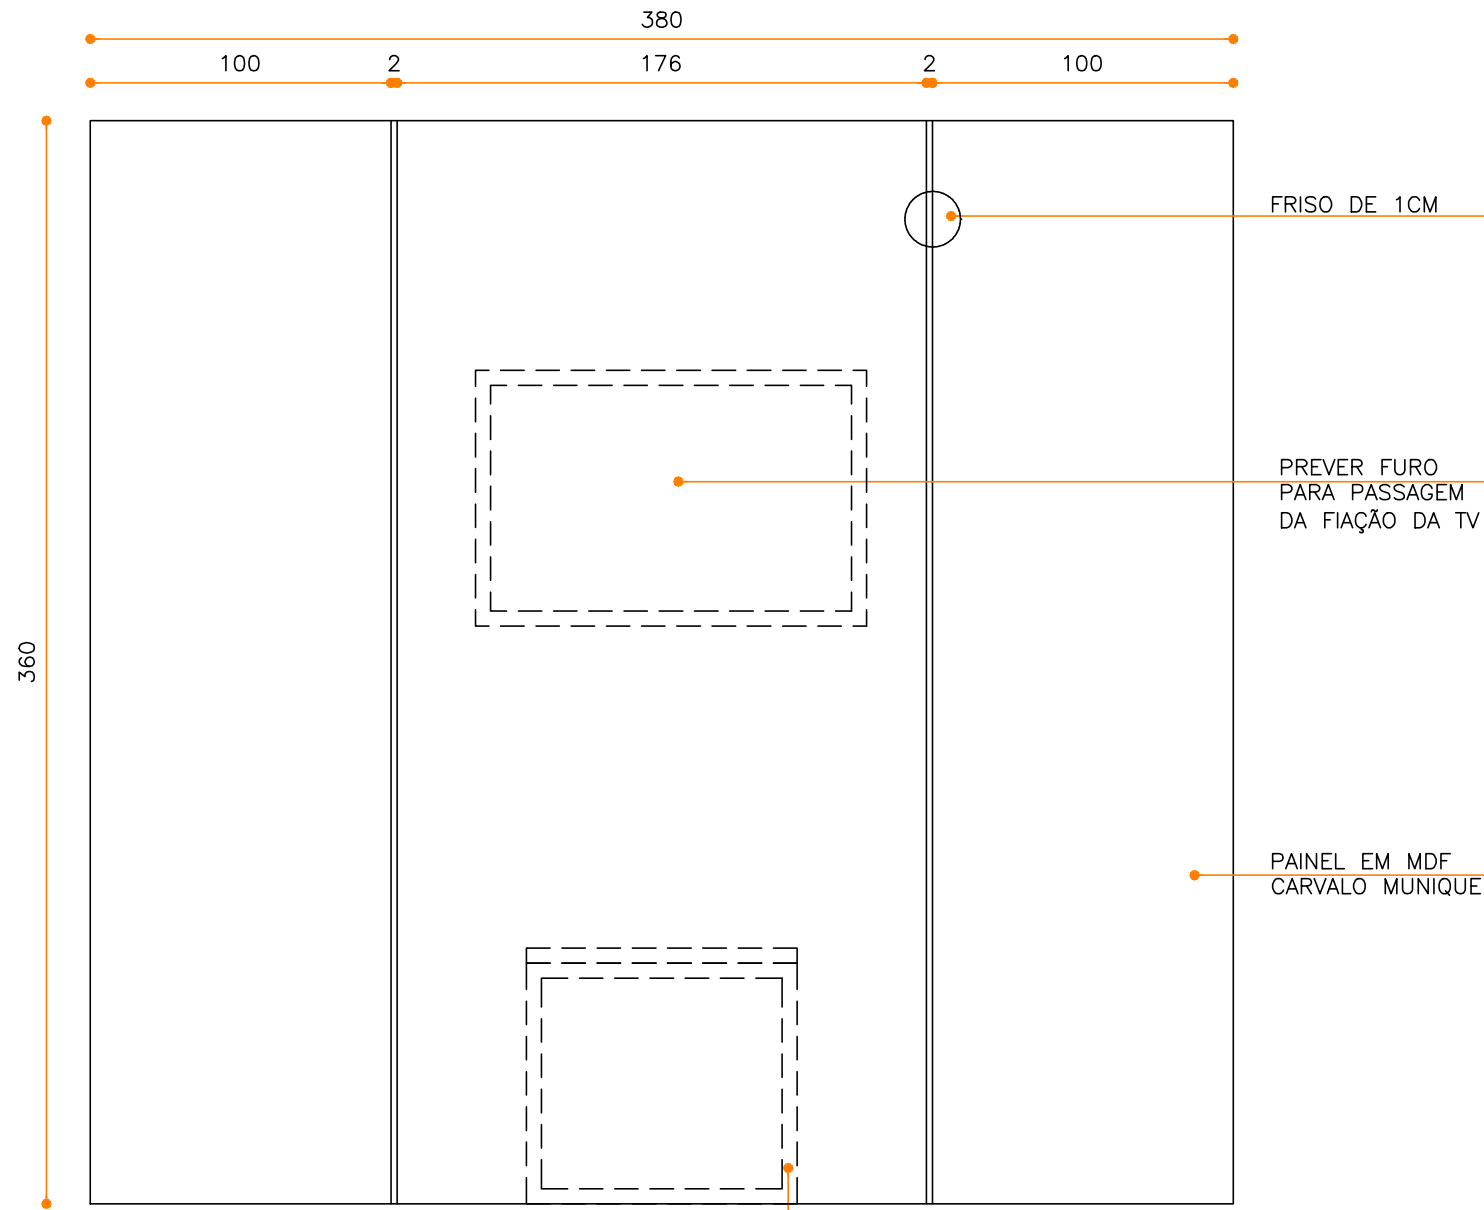

PERFIL DE LED 2700 -
3000K DE 10W EMBUTIDO
NA MARCENARIA

MOB.06.02.04 - MESA DIRETORA 02

VISTA LATERAL

ESCALA 1/25

MOB.07.01 - PULPITO

VISTA SUPERIOR

ESCALA 1/25

MOB.07.02 - PULPITO

MOB.10.03 - PAINEL REUNIÃO
VISTA 02
ESCALA 1/25

MOB.10.02 - PAINEL REUNIÃO
VISTA 01
ESCALA 1/25

PORJEÇÃO MESA
DE REUNIÃO
ENCOSTADA NO
PAINEL

MOB.11.03 - PAINEL PRESIDENTE
 VISTA SUPERIOR
 ESCALA 1/25

MOB.11.03 - PAINEL PRESIDENTE
 VISTA FRONTAL
 ESCALA 1/25

MOB.12.01 - MESA REUNIÃO
VISTA SUPERIOR
ESCALA 1/25

PREVER INSTALAÇÃO DE ENERGIA COM TOMADAS

MOB.12.02 - MESA REUNIÃO
VISTA LATERAL
ESCALA 1/25

MOB.12.01 - MESA REUNIÃO
VISTA FRONTAL
ESCALA 1/25

MOB.13.01 - MESA PRESIDENTE
VISTA SUPERIOR
ESCALA 1/25