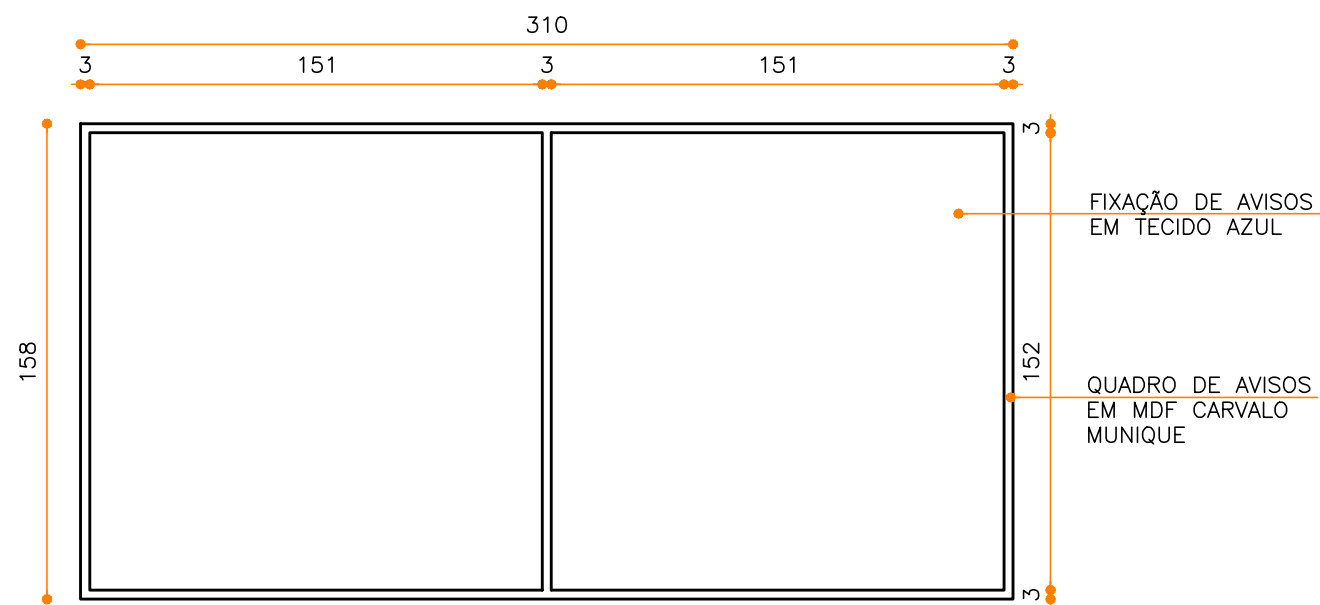

MOB.01.02 - PAINEL RECEPÇÃO

VISTA 01

ESCALA 1/25

MOB.02.04 - PAINEL RECEPÇÃO

02

ESCALA 1/25

MOB.03.01 - PAINEL FOTOGRAFICO
VISTA FRONTAL
ESCALA 1/100

MOB.03.02 - PAINEL FOTOGRAFICO
VISTA LATERAL
ESCALA 1/100

MOB.04.01 - QUADRO DE AVISOS
VISTA FRONTAL
ESCALA 1/25

MOB.04.02 - QUADRO DE AVISOS
VISTA LATERAL
ESCALA 1/25

PAINEL RIPADO EM MDF
CARVALHO MUNIQUE

PERFIL DE LED 2700 –
3000K DE 10W EMBUTIDO
NA MARCENARIA

PORTA OCULTA
PIVOTANTE 80X210CM

PERFIL DE LED 2700 –
3000K DE 10W EMBUTIDO
NA MARCENARIA

MOB.05.02 - PAINEL FOTOGRAFICO
VISTA FRONTAL

ESCALA 1/25

DET. 03.01 - RIPADO
VISTA FRONTAL

ESCALA 1/10

MOB.05.03 - PAINEL FOTOGRAFICO
VISTA LATERAL