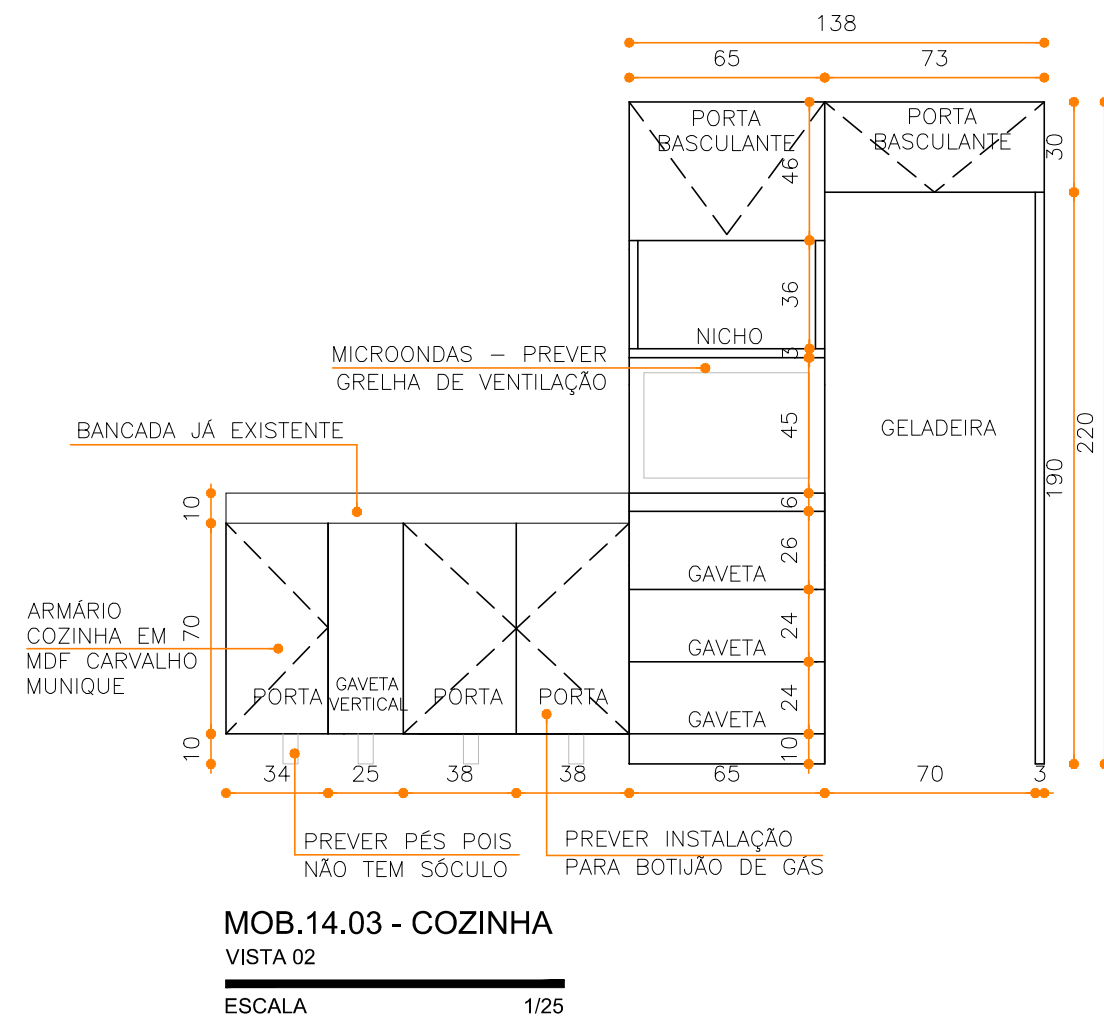

PERFIL DE LED 2700 -
3000K DE 10W EMBUTIDO
NA MARCENARIA

MOB.06.02.04 - MESA DIRETORA 02

VISTA LATERAL

ESCALA 1/25

MOB.07.01 - PULPITO

VISTA SUPERIOR

ESCALA 1/25

MOB.07.02 - PULPITO

MOB.10.03 - PAINEL REUNIÃO
VISTA 02
ESCALA 1/25

MOB.10.02 - PAINEL REUNIÃO
VISTA 01
ESCALA 1/25

PORJEÇÃO MESA
DE REUNIÃO
ENCOSTADA NO
PAINEL

MOB.11.03 - PAINEL PRESIDENTE
 VISTA SUPERIOR
 ESCALA 1/25

MOB.11.03 - PAINEL PRESIDENTE
 VISTA FRONTAL
 ESCALA 1/25

MOB.12.01 - MESA REUNIÃO
VISTA SUPERIOR
ESCALA 1/25

PREVER INSTALAÇÃO DE ENERGIA COM TOMADAS

MOB.12.02 - MESA REUNIÃO
VISTA LATERAL
ESCALA 1/25

MOB.12.01 - MESA REUNIÃO
VISTA FRONTAL
ESCALA 1/25

MOB.13.01 - MESA PRESIDENTE
VISTA SUPERIOR
ESCALA 1/25

MOB.13.02 - MESA PRESIDENTE
VISTA FRONTAL INTERNA
ESCALA 1/25

MOB.13.03 - MESA PRESIDENTE
VISTA FRONTAL EXTERNA
ESCALA 1/25

MOB.13.04 - MESA PRESIDENTE
VISTA FRONTAL LATERAL
ESCALA 1/25

MOB.15.01- APARADOR
VISTA SUPERIOR