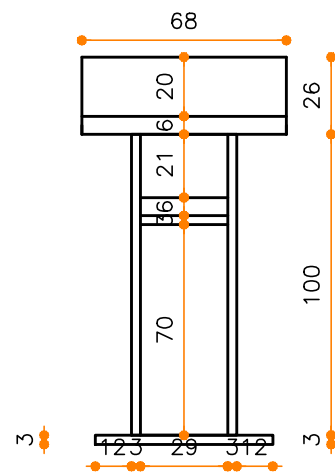

MOB.07.03 - PULPITO

VISTA FRONTAL INTERNO

ESCALA 1/25