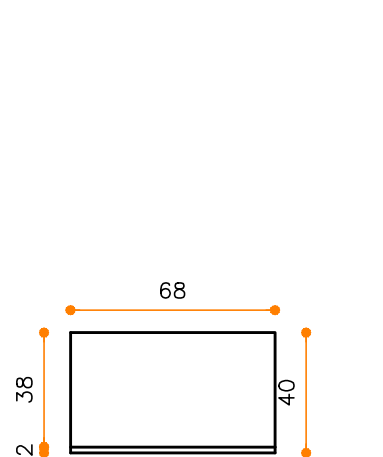

MOB.06.01.03 - MESA DIRETORA 01
VISTA FRONTAL
ESCALA 1/25

MOB.06.01.04 - MESA DIRETORA 01
VISTA FRONTAL EXTERNA
ESCALA 1/25

MOB.06.02.01 - MESA DIRETORA 02

VISTA SUPERIOR

ESCALA 1/25

PERFIL DE LED 2700 -
3000K DE 10W EMBUTIDO
NA MARCENARIA

MOB.06.02.02 - MESA DIRETORA 02

VISTA FRONTAL INTERNA

ESCALA 1/25

GAVETAS 10CM COM
PUXADOR TIPO CAVA

MOB.06.02.03 - MESA DIRETORA 02

VISTA FRONTAL

ESCALA 1/25

BRASÃO REP. FED. DO
BRASIL EM INOX E EM
3D COM H=40CM

PERFIL DE LED 2700 -
3000K DE 10W EMBUTIDO
NA MARCENARIA

MOB.06.02.04 - MESA DIRETORA 02

VISTA LATERAL

ESCALA 1/25

MOB.07.01 - PULPITO

VISTA SUPERIOR

ESCALA 1/25

MOB.07.02 - PULPITO