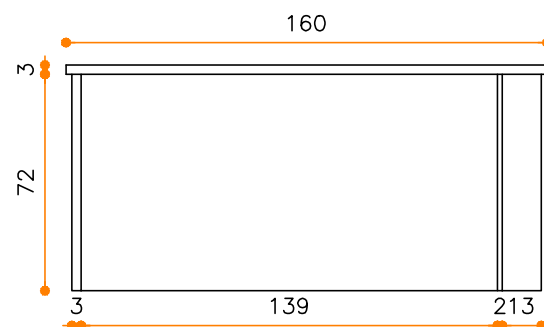

PERFIL DE LED 2700 -
3000K DE 10W EMBUTIDO
NA MARCENARIA

MOB.06.02.04 - MESA DIRETORA 02

VISTA LATERAL

ESCALA 1/25

MOB.07.01 - PULPITO

VISTA SUPERIOR

ESCALA 1/25

MOB.07.02 - PULPITO

VISTA FRONTAL

ESCALA 1/25

MOB.07.03 - PULPITO

VISTA FRONTAL INTERNO

ESCALA 1/25

MOB.07.04 - PULPITO

VISTA LATERAL

ESCALA 1/25

MOB.08.01 - MESA ANGULAR EM L
VISTA SUPERIOR
ESCALA 1/25

MOB.08.02 - MESA ANGULAR EM L
VISTA01
ESCALA 1/25

MOB.08.03 - MESA ANGULAR EM L
VISTA 02
ESCALA 1/25

MOB.08.04 - MESA ANGULAR EM L
VISTA 03
ESCALA 1/25