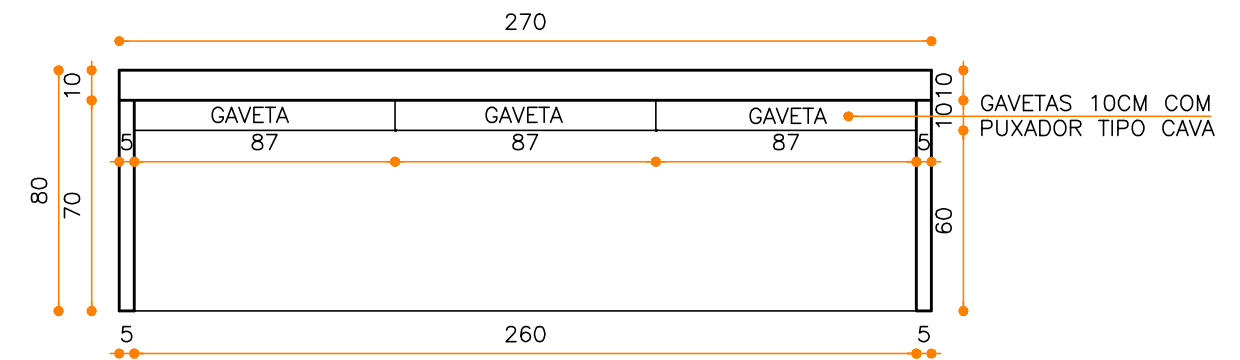

PORTA OCULTA
PIVOTANTE 80X210CM

PERFIL DE LED 2700 –
3000K DE 10W EMBUTIDO
NA MARCENARIA

MOB.05.02 - PAINEL FOTOGRAFICO
VISTA FRONTAL

ESCALA 1/25

DET. 03.01 - RIPADO
VISTA FRONTAL

ESCALA 1/10

MOB.05.03 - PAINEL FOTOGRAFICO
VISTA LATERAL

ESCALA 1/25

SENDO NECESSÁRIO
02 MESAS

MOB.06 - MESA DIRETORA 01
VISTA SUPERIOR
ESCALA 1/25

MOB.06.01.01 - MESA DIRETORA 01
VISTA SUPERIOR
ESCALA 1/25

MOB.06.01.02 - MESA DIRETORA 01
VISTA FRONTAL INTERNA
ESCALA 1/25

MOB.06.01.03 - MESA DIRETORA 01
VISTA FRONTAL
ESCALA 1/25

MOB.06.01.04 - MESA DIRETORA 01
VISTA FRONTAL EXTERNA
ESCALA 1/25

MOB.06.02.01 - MESA DIRETORA 02

VISTA SUPERIOR

ESCALA 1/25

PERFIL DE LED 2700 -
3000K DE 10W EMBUTIDO
NA MARCENARIA

PERFIL DE LED 2700 -
3000K DE 10W EMBUTIDO
NA MARCENARIA

MOB.06.02.04 - MESA DIRETORA 02

VISTA LATERAL

ESCALA 1/25

MOB.07.01 - PULPITO

VISTA SUPERIOR

ESCALA 1/25

MOB.07.02 - PULPITO