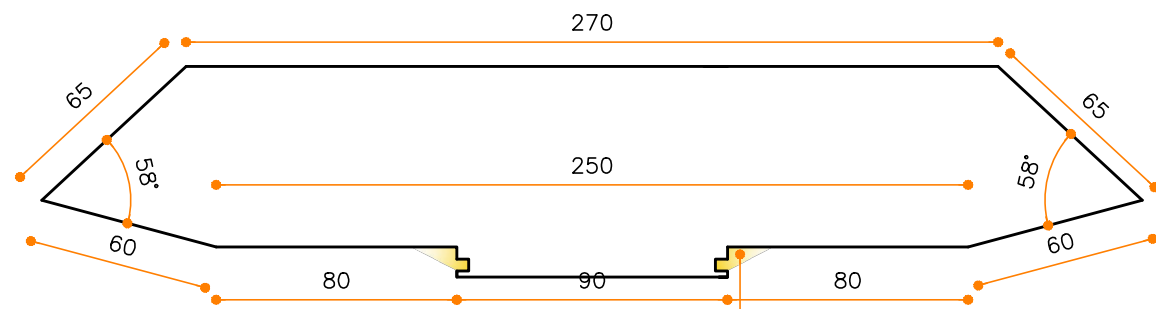

PORTA OCULTA
PIVOTANTE 80X210CM

PERFIL DE LED 2700 –
3000K DE 10W EMBUTIDO
NA MARCENARIA

MOB.05.02 - PAINEL FOTOGRAFICO
VISTA FRONTAL

ESCALA 1/25

DET. 03.01 - RIPADO
VISTA FRONTAL

ESCALA 1/10

MOB.05.03 - PAINEL FOTOGRAFICO
VISTA LATERAL

ESCALA 1/25

SENDO NECESSÁRIO
02 MESAS

MOB.06 - MESA DIRETORA 01
VISTA SUPERIOR
ESCALA 1/25

MOB.06.01.01 - MESA DIRETORA 01
VISTA SUPERIOR
ESCALA 1/25

MOB.06.01.02 - MESA DIRETORA 01
VISTA FRONTAL INTERNA
ESCALA 1/25

MOB.06.01.03 - MESA DIRETORA 01
VISTA FRONTAL
ESCALA 1/25

MOB.06.01.04 - MESA DIRETORA 01
VISTA FRONTAL EXTERNA
ESCALA 1/25

MOB.06.02.01 - MESA DIRETORA 02

VISTA SUPERIOR

ESCALA 1/25

PERFIL DE LED 2700 -
3000K DE 10W EMBUTIDO
NA MARCENARIA