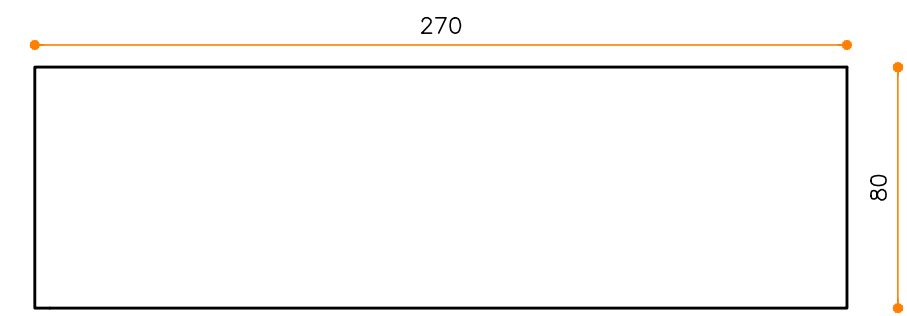

PORTA OCULTA
PIVOTANTE 80X210CM

PERFIL DE LED 2700 –
3000K DE 10W EMBUTIDO
NA MARCENARIA

MOB.05.02 - PAINEL FOTOGRAFICO
VISTA FRONTAL

ESCALA 1/25

DET. 03.01 - RIPADO
VISTA FRONTAL

ESCALA 1/10

MOB.05.03 - PAINEL FOTOGRAFICO
VISTA LATERAL

ESCALA 1/25

SENDO NECESSÁRIO
02 MESAS

MOB.06 - MESA DIRETORA 01
VISTA SUPERIOR
ESCALA 1/25

MOB.06.01.01 - MESA DIRETORA 01
VISTA SUPERIOR
ESCALA 1/25

MOB.06.01.02 - MESA DIRETORA 01
VISTA FRONTAL INTERNA
ESCALA 1/25

MOB.06.01.03 - MESA DIRETORA 01
VISTA FRONTAL
ESCALA 1/25

MOB.06.01.04 - MESA DIRETORA 01
VISTA FRONTAL EXTERNA
ESCALA 1/25

MOB.06.02.01 - MESA DIRETORA 02

VISTA SUPERIOR

ESCALA 1/25

PERFIL DE LED 2700 -
3000K DE 10W EMBUTIDO
NA MARCENARIA