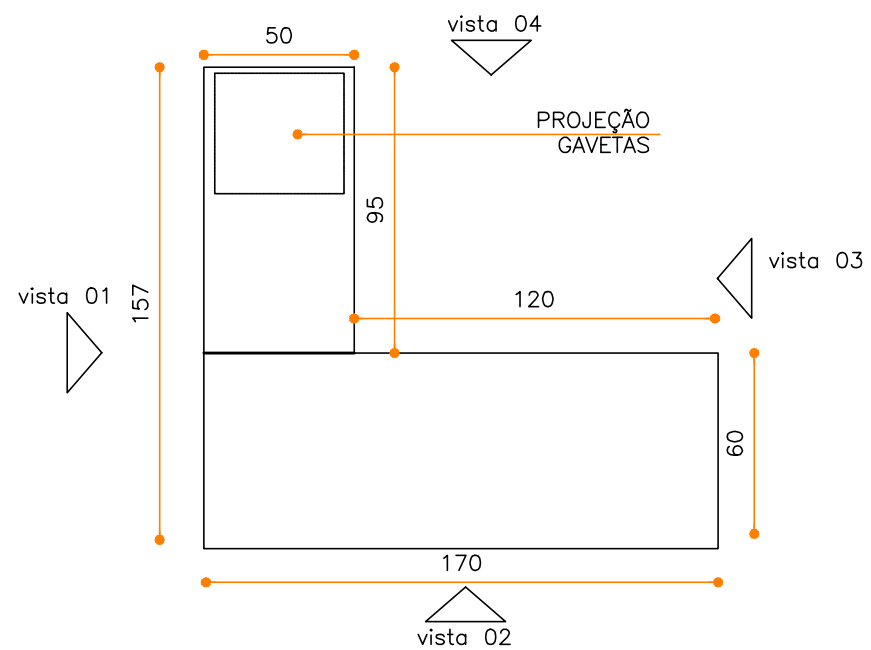

PERFIL DE LED 2700 -
3000K DE 10W EMBUTIDO
NA MARCENARIA

MOB.06.02.04 - MESA DIRETORA 02

VISTA LATERAL

ESCALA 1/25

MOB.07.01 - PULPITO

VISTA SUPERIOR

ESCALA 1/25

MOB.07.02 - PULPITO

VISTA FRONTAL

ESCALA 1/25

MOB.07.03 - PULPITO

VISTA FRONTAL INTERNO

ESCALA 1/25

MOB.07.04 - PULPITO

VISTA LATERAL

ESCALA 1/25