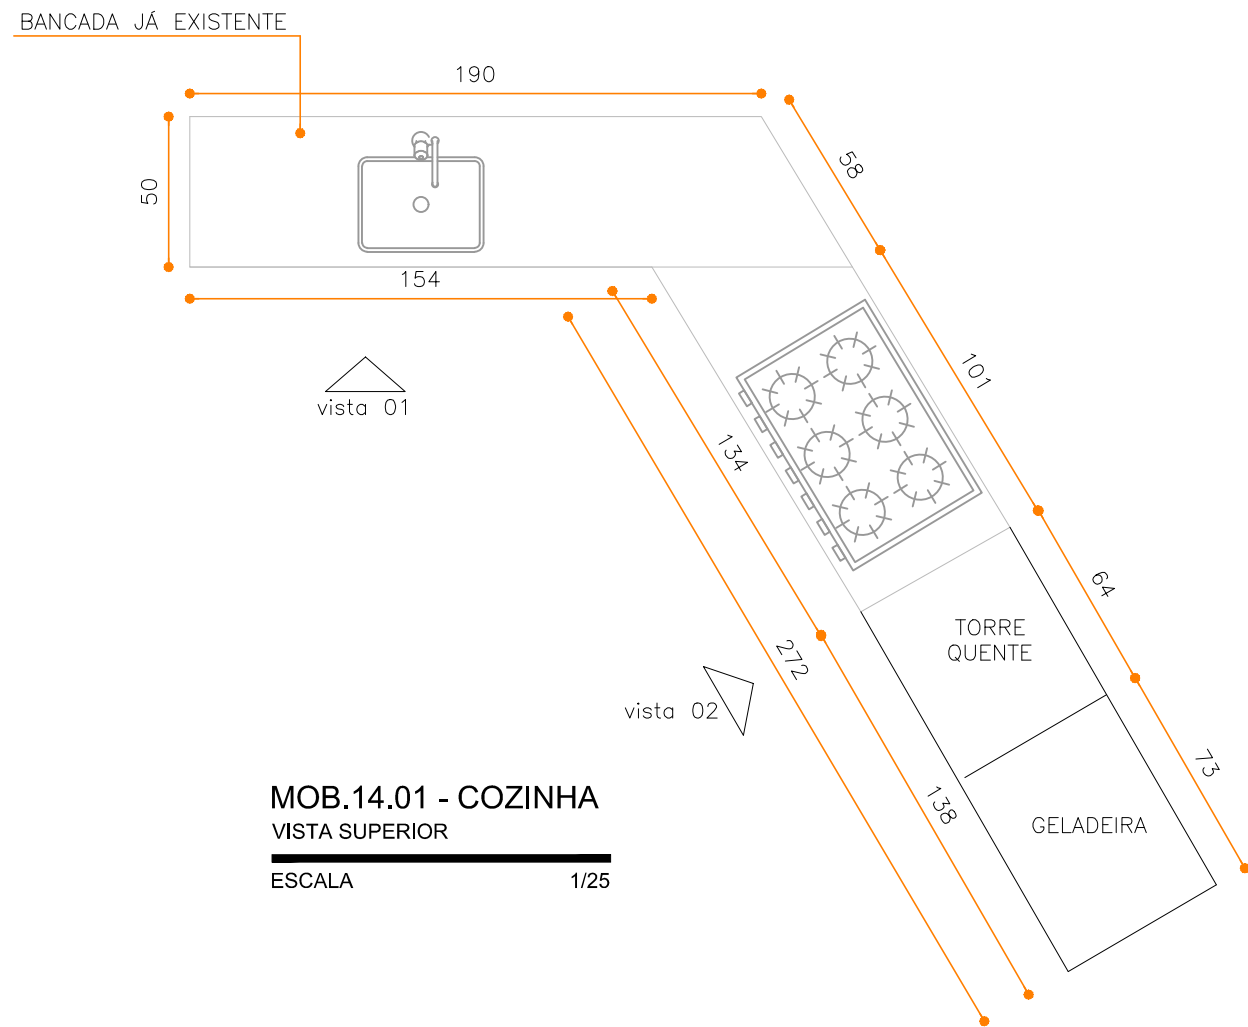

MOB.10.03 - PAINEL REUNIÃO
VISTA 02
ESCALA 1/25

MOB.10.02 - PAINEL REUNIÃO
VISTA 01
ESCALA 1/25

PORJEÇÃO MESA
DE REUNIÃO
ENCOSTADA NO
PAINEL

MOB.11.03 - PAINEL PRESIDENTE
 VISTA SUPERIOR
 ESCALA 1/25

MOB.11.03 - PAINEL PRESIDENTE
 VISTA FRONTAL
 ESCALA 1/25

MOB.12.01 - MESA REUNIÃO
VISTA SUPERIOR
ESCALA 1/25

PREVER INSTALAÇÃO DE ENERGIA COM TOMADAS

MOB.12.02 - MESA REUNIÃO
VISTA LATERAL
ESCALA 1/25

MOB.12.01 - MESA REUNIÃO
VISTA FRONTAL
ESCALA 1/25

MOB.13.01 - MESA PRESIDENTE
VISTA SUPERIOR
ESCALA 1/25

MOB.13.02 - MESA PRESIDENTE
VISTA FRONTAL INTERNA
ESCALA 1/25

MOB.13.03 - MESA PRESIDENTE
VISTA FRONTAL EXTERNA
ESCALA 1/25

MOB.13.04 - MESA PRESIDENTE
VISTA FRONTAL LATERAL
ESCALA 1/25

MOB.15.01- APARADOR
VISTA SUPERIOR

ESCALA 1/25

MOB.15.02 - APARADOR
VISTA FRONTAL INTERNA

ESCALA 1/25

MOB.15.03- APARADOR
VISTA LATERAL

ESCALA 1/25

MOB.15.04 - APARADOR
VISTA FRONTAL

ESCALA 1/25

APARADOR COM 04
PORTAS MDF CARVALHO
MUNIQUE