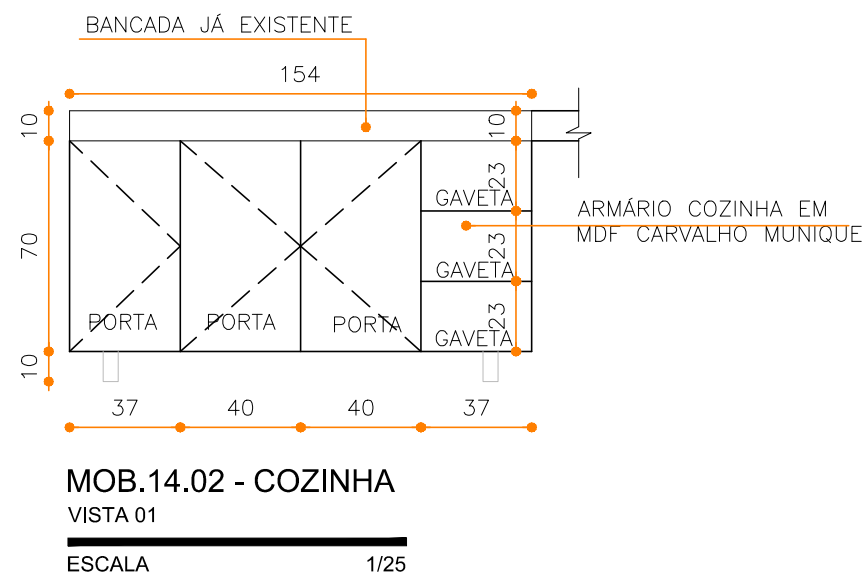

MOB.12.01 - MESA REUNIÃO
VISTA SUPERIOR
ESCALA 1/25

PREVER INSTALAÇÃO DE ENERGIA COM TOMADAS

MOB.12.02 - MESA REUNIÃO
VISTA LATERAL
ESCALA 1/25

MOB.12.01 - MESA REUNIÃO
VISTA FRONTAL
ESCALA 1/25

MOB.13.01 - MESA PRESIDENTE
VISTA SUPERIOR
ESCALA 1/25

MOB.13.02 - MESA PRESIDENTE
VISTA FRONTAL INTERNA
ESCALA 1/25

MOB.13.03 - MESA PRESIDENTE
VISTA FRONTAL EXTERNA
ESCALA 1/25

MOB.13.04 - MESA PRESIDENTE
VISTA FRONTAL LATERAL
ESCALA 1/25

MOB.15.01- APARADOR
VISTA SUPERIOR