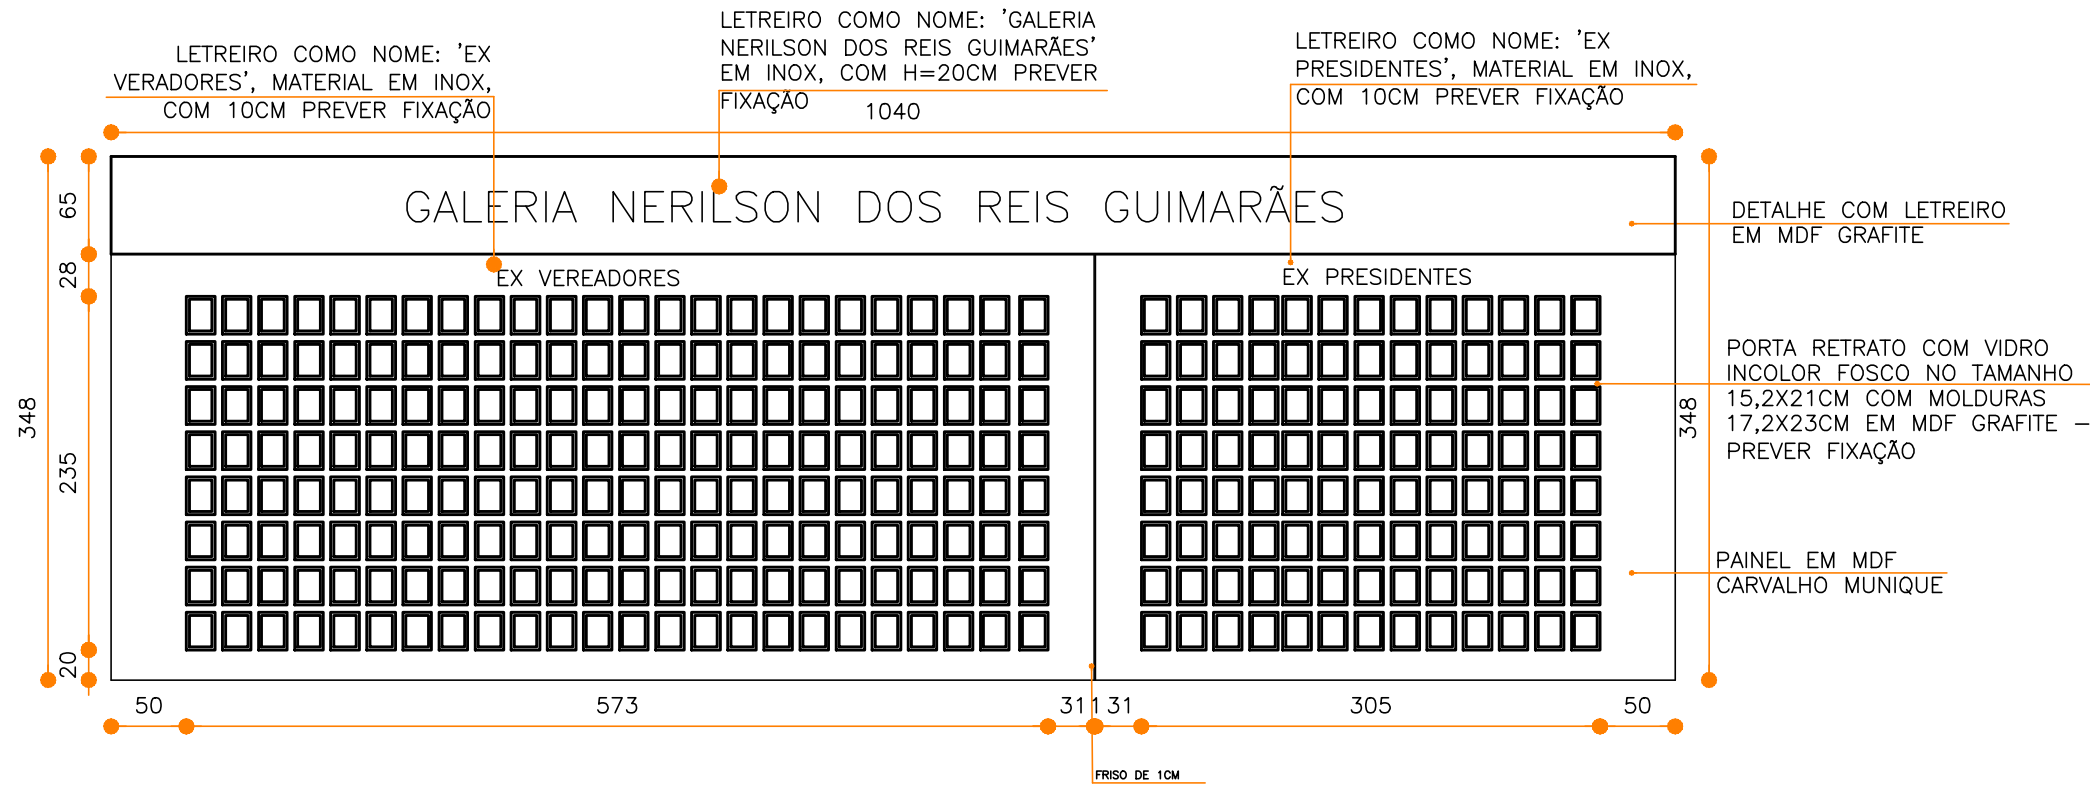

MOB.01.02 - PAINEL RECEPÇÃO

VISTA 01

ESCALA 1/25

MOB.02.04 - PAINEL RECEPÇÃO

02

ESCALA 1/25

MOB.03.01 - PAINEL FOTOGRAFICO
VISTA FRONTAL
ESCALA 1/100

MOB.03.02 - PAINEL FOTOGRAFICO
VISTA LATERAL
ESCALA 1/100

MOB.04.01 - QUADRO DE AVISOS
VISTA FRONTAL
ESCALA 1/25

MOB.04.02 - QUADRO DE AVISOS
VISTA LATERAL
ESCALA 1/25

PAINEL RIPADO EM MDF
CARVALHO MUNIQUE

PERFIL DE LED 2700 –
3000K DE 10W EMBUTIDO
NA MARCENARIA

PORTA OCULTA
PIVOTANTE 80X210CM

PERFIL DE LED 2700 –
3000K DE 10W EMBUTIDO
NA MARCENARIA

MOB.05.02 - PAINEL FOTOGRAFICO
VISTA FRONTAL

ESCALA 1/25

DET. 03.01 - RIPADO
VISTA FRONTAL

ESCALA 1/10

MOB.05.03 - PAINEL FOTOGRAFICO
VISTA LATERAL

MOB.06.01.03 - MESA DIRETORA 01
VISTA FRONTAL
ESCALA 1/25

MOB.06.01.04 - MESA DIRETORA 01
VISTA FRONTAL EXTERNA
ESCALA 1/25

MOB.06.02.01 - MESA DIRETORA 02

VISTA SUPERIOR

ESCALA 1/25

PERFIL DE LED 2700 -
3000K DE 10W EMBUTIDO
NA MARCENARIA