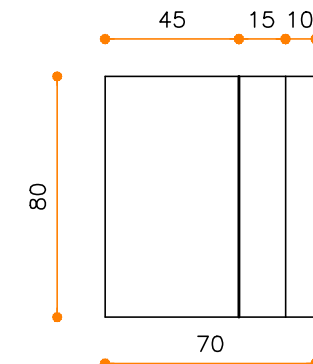

MOB.06.01.03 - MESA DIRETORA 01
VISTA FRONTAL
ESCALA 1/25

MOB.06.01.04 - MESA DIRETORA 01
VISTA FRONTAL EXTERNA
ESCALA 1/25

MOB.06.02.01 - MESA DIRETORA 02

VISTA SUPERIOR

ESCALA 1/25

PERFIL DE LED 2700 -
3000K DE 10W EMBUTIDO
NA MARCENARIA

MOB.06.02.02 - MESA DIRETORA 02

VISTA FRONTAL INTERNA

ESCALA 1/25

GAVETAS 10CM COM
PUXADOR TIPO CAVA

MOB.06.02.03 - MESA DIRETORA 02

VISTA FRONTAL

ESCALA 1/25

BRASÃO REP. FED. DO
BRASIL EM INOX E EM
3D COM H=40CM

PERFIL DE LED 2700 -
3000K DE 10W EMBUTIDO
NA MARCENARIA

MOB.06.02.04 - MESA DIRETORA 02

VISTA LATERAL

ESCALA 1/25

MOB.07.01 - PULPITO

VISTA SUPERIOR

ESCALA 1/25

MOB.07.02 - PULPITO