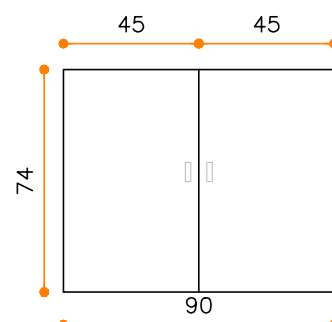

MOB.09.02 - APARADOR
VISTA SUPERIOR
ESCALA 1/25