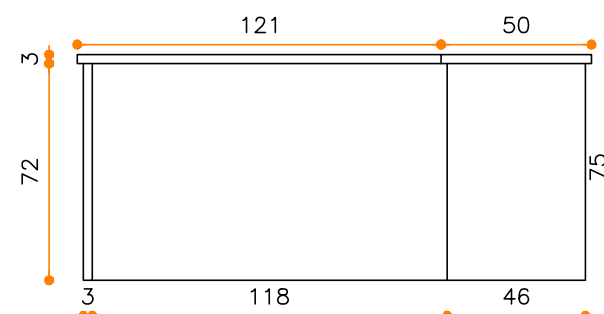

PERFIL DE LED 2700 -
3000K DE 10W EMBUTIDO
NA MARCENARIA

MOB.06.02.04 - MESA DIRETORA 02

VISTA LATERAL

ESCALA 1/25

MOB.07.01 - PULPITO

VISTA SUPERIOR

ESCALA 1/25

MOB.07.02 - PULPITO

MOB.08.01 - MESA ANGULAR EM L
VISTA SUPERIOR
ESCALA 1/25

MOB.08.02 - MESA ANGULAR EM L
VISTA01
ESCALA 1/25

MOB.08.03 - MESA ANGULAR EM L
VISTA 02
ESCALA 1/25

MOB.08.04 - MESA ANGULAR EM L
VISTA 03
ESCALA 1/25