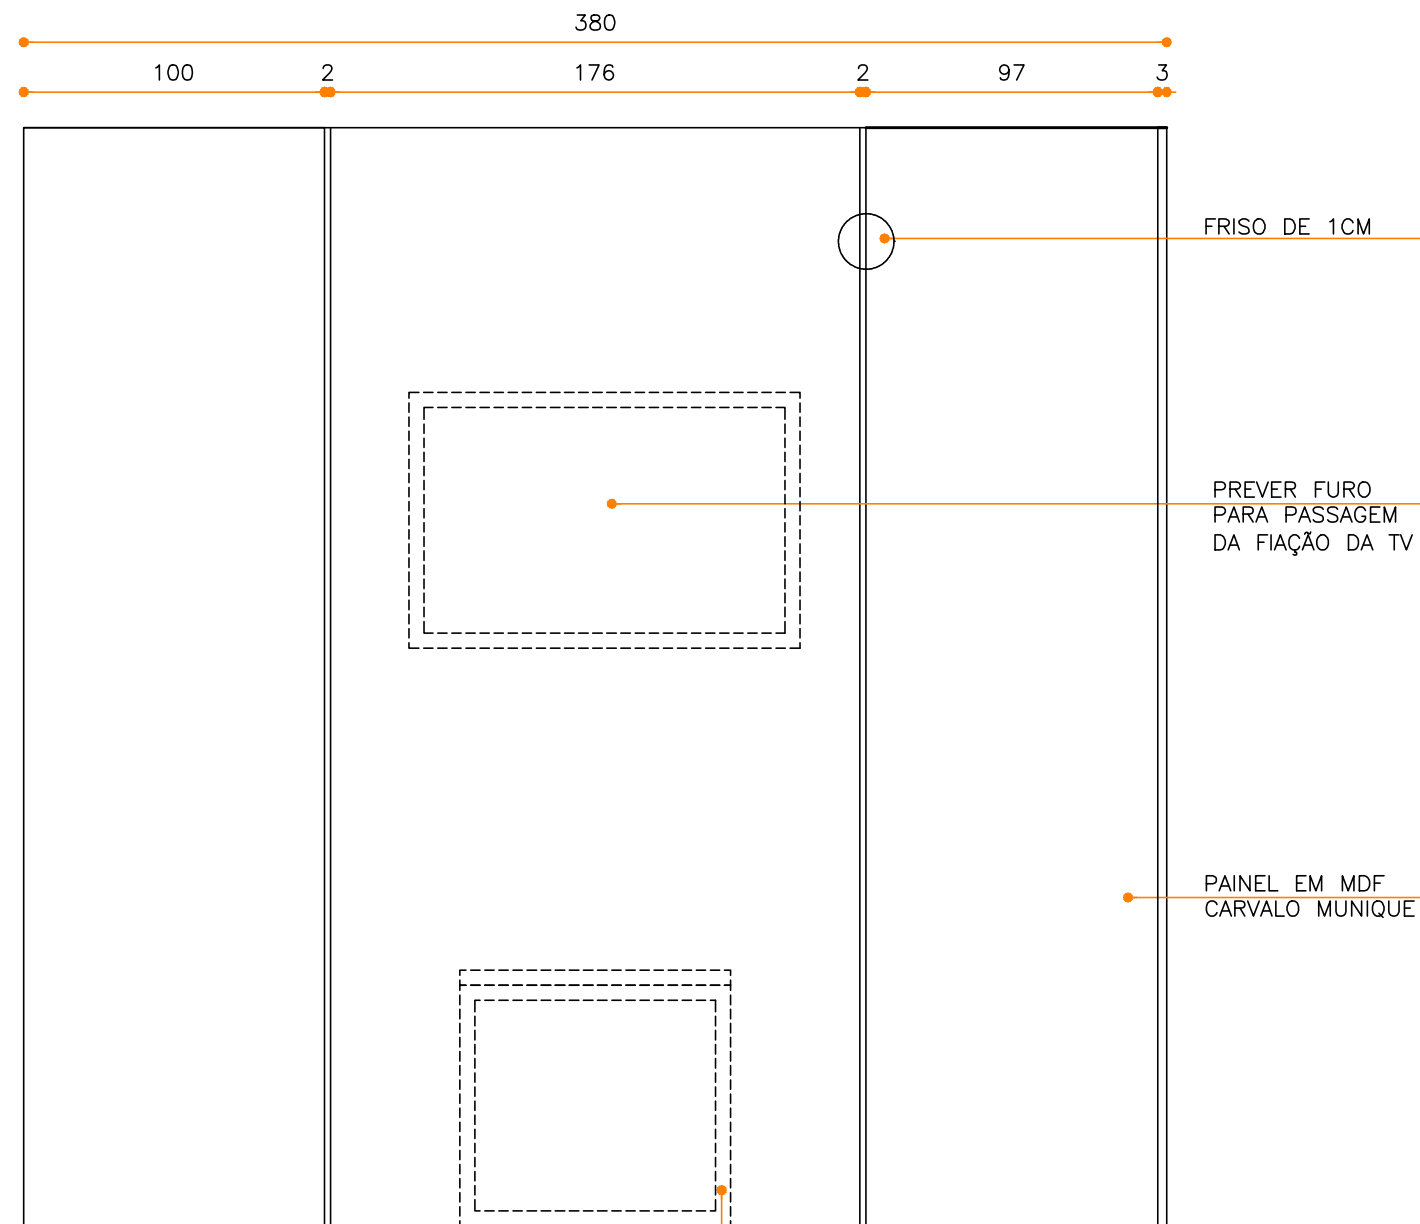

PERFIL DE LED 2700 -
3000K DE 10W EMBUTIDO
NA MARCENARIA

MOB.06.02.04 - MESA DIRETORA 02

VISTA LATERAL

ESCALA 1/25

MOB.07.01 - PULPITO

VISTA SUPERIOR

ESCALA 1/25

MOB.07.02 - PULPITO

MOB.08.05 - MESA ANGULAR EM L
VISTA 04
ESCALA 1/25

MOB.09.02 - APARADOR
VISTA SUPERIOR
ESCALA 1/25

MOB.09.02 - APARADOR
VISTA SUPERIOR
ESCALA 1/25

MOB.09.02 - APARADOR
VISTA SUPERIOR
ESCALA 1/25

MOB.10.01 - PAINEL REUNIÃO
VISTA SUPERIOR
ESCALA 1/25

MOB.10.03 - PAINEL REUNIÃO
VISTA 02
ESCALA 1/25

MOB.10.02 - PAINEL REUNIÃO
VISTA 01
ESCALA 1/25

PORJEÇÃO MESA
DE REUNIÃO
ENCOSTADA NO
PAINEL

MOB.11.03 - PAINEL PRESIDENTE
 VISTA SUPERIOR
 ESCALA 1/25

MOB.11.03 - PAINEL PRESIDENTE
 VISTA FRONTAL
 ESCALA 1/25

MOB.12.01 - MESA REUNIÃO
VISTA SUPERIOR
ESCALA 1/25

PREVER INSTALAÇÃO DE ENERGIA COM TOMADAS

MOB.12.02 - MESA REUNIÃO
VISTA LATERAL
ESCALA 1/25

MOB.12.01 - MESA REUNIÃO
VISTA FRONTAL
ESCALA 1/25

MOB.13.01 - MESA PRESIDENTE
VISTA SUPERIOR
ESCALA 1/25