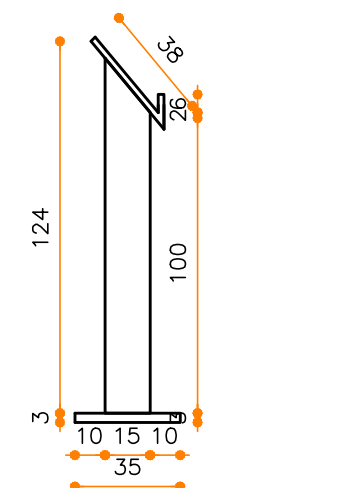

PERFIL DE LED 2700 -
3000K DE 10W EMBUTIDO
NA MARCENARIA

MOB.06.02.04 - MESA DIRETORA 02

VISTA LATERAL

ESCALA 1/25

MOB.07.01 - PULPITO

VISTA SUPERIOR

ESCALA 1/25

MOB.07.02 - PULPITO

VISTA FRONTAL

ESCALA 1/25

MOB.07.03 - PULPITO

VISTA FRONTAL INTERNO

ESCALA 1/25

MOB.07.04 - PULPITO

VISTA LATERAL

ESCALA 1/25