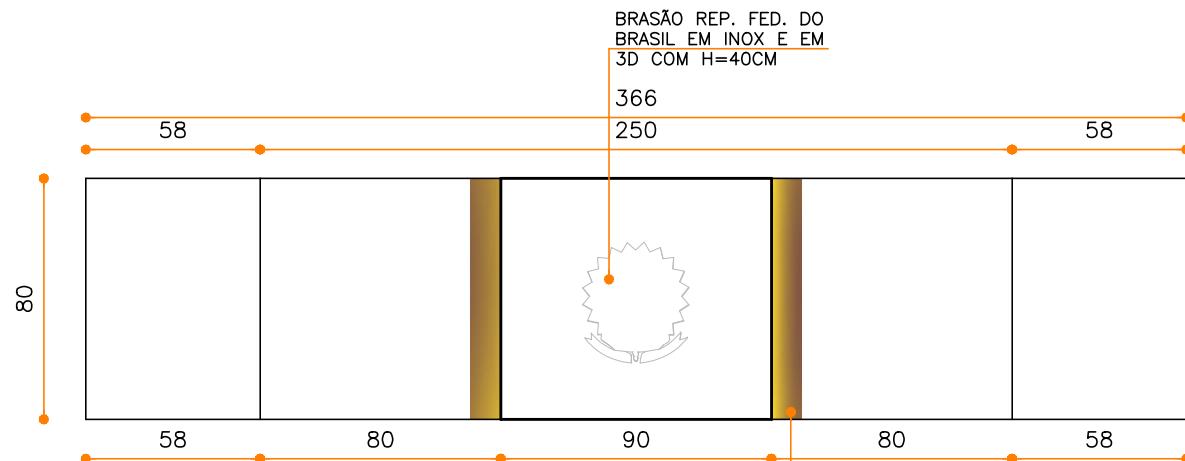

MOB.06.02.03 - MESA DIRETORA 02

VISTA FRONTAL

ESCALA 1/25

BRASÃO REP. FED. DO
BRASIL EM INOX E EM
3D COM H=40CM

PERFIL DE LED 2700 -
3000K DE 10W EMBUTIDO
NA MARCENARIA