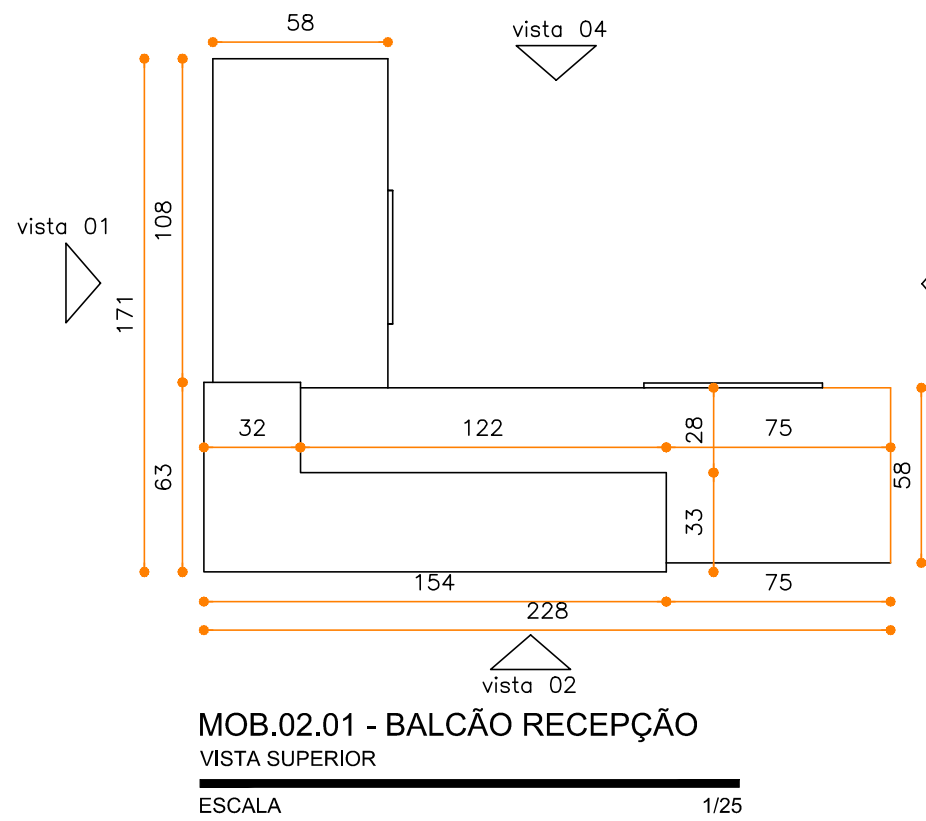

MOB.01.02 - PAINEL RECEPÇÃO

VISTA 01

ESCALA 1/25

MOB.02.04 - PAINEL RECEPÇÃO

02

ESCALA 1/25

MOB.03.01 - PAINEL FOTOGRAFICO
VISTA FRONTAL
ESCALA 1/100

MOB.03.02 - PAINEL FOTOGRAFICO
VISTA LATERAL
ESCALA 1/100

MOB.04.01 - QUADRO DE AVISOS
VISTA FRONTAL
ESCALA 1/25

MOB.04.02 - QUADRO DE AVISOS
VISTA LATERAL
ESCALA 1/25

PAINEL RIPADO EM MDF
CARVALHO MUNIQUE

PERFIL DE LED 2700 –
3000K DE 10W EMBUTIDO
NA MARCENARIA

PORTA OCULTA
PIVOTANTE 80X210CM

PERFIL DE LED 2700 –
3000K DE 10W EMBUTIDO
NA MARCENARIA

MOB.05.02 - PAINEL FOTOGRAFICO
VISTA FRONTAL

ESCALA 1/25

DET. 03.01 - RIPADO
VISTA FRONTAL

ESCALA 1/10

MOB.05.03 - PAINEL FOTOGRAFICO
VISTA LATERAL

PERFIL DE LED 2700 -
3000K DE 10W EMBUTIDO
NA MARCENARIA

MOB.06.02.04 - MESA DIRETORA 02

VISTA LATERAL

ESCALA 1/25

MOB.07.01 - PULPITO

VISTA SUPERIOR

ESCALA 1/25

MOB.07.02 - PULPITO