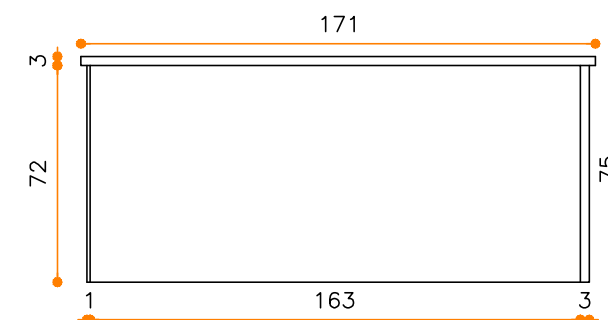

MOB.08.03 - MESA ANGULAR EM L
VISTA 02
ESCALA 1/25