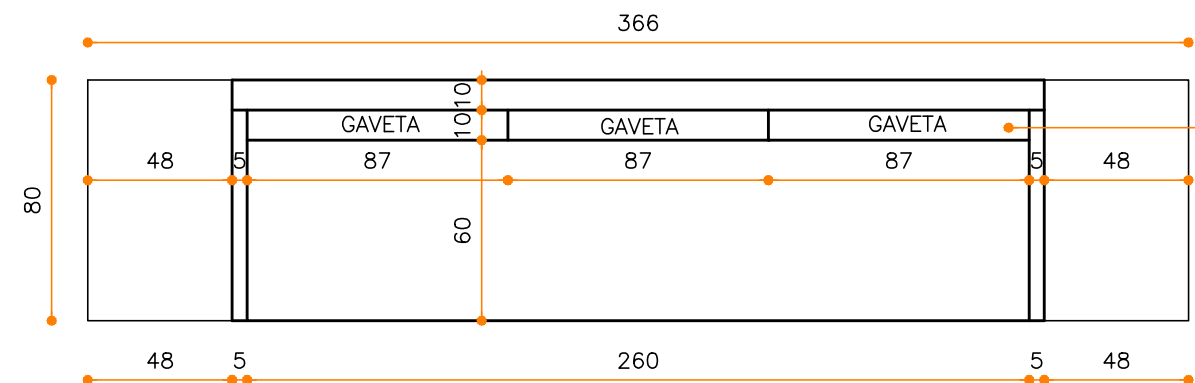

ESCALA 1/25

SENDO NECESSÁRIO
02 MESAS

MOB.06 - MESA DIRETORA 01
VISTA SUPERIOR
ESCALA 1/25

MOB.06.01.01 - MESA DIRETORA 01
VISTA SUPERIOR
ESCALA 1/25

MOB.06.01.02 - MESA DIRETORA 01
VISTA FRONTAL INTERNA
ESCALA 1/25

MOB.06.01.03 - MESA DIRETORA 01
VISTA FRONTAL
ESCALA 1/25

MOB.06.01.04 - MESA DIRETORA 01
VISTA FRONTAL EXTERNA
ESCALA 1/25

MOB.06.02.01 - MESA DIRETORA 02

VISTA SUPERIOR

ESCALA 1/25

PERFIL DE LED 2700 -
3000K DE 10W EMBUTIDO
NA MARCENARIA

MOB.06.02.02 - MESA DIRETORA 02

VISTA FRONTAL INTERNA

ESCALA 1/25

GAVETAS 10CM COM
PUXADOR TIPO CAVA

MOB.06.02.03 - MESA DIRETORA 02

VISTA FRONTAL

ESCALA 1/25

BRASÃO REP. FED. DO
BRASIL EM INOX E EM
3D COM H=40CM

PERFIL DE LED 2700 -
3000K DE 10W EMBUTIDO
NA MARCENARIA

MOB.06.02.04 - MESA DIRETORA 02

VISTA LATERAL

ESCALA 1/25

MOB.07.01 - PULPITO

VISTA SUPERIOR

ESCALA 1/25

MOB.07.02 - PULPITO