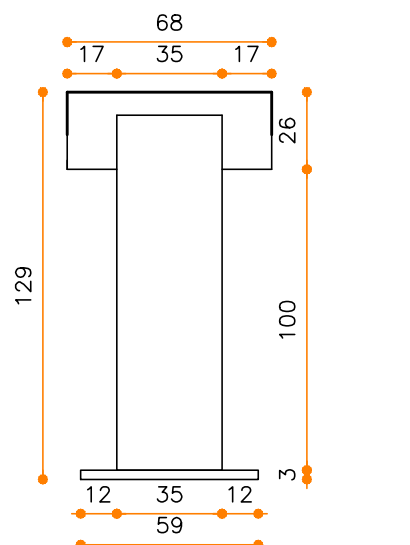

MOB.06.01.03 - MESA DIRETORA 01
VISTA FRONTAL
ESCALA 1/25

MOB.06.01.04 - MESA DIRETORA 01
VISTA FRONTAL EXTERNA
ESCALA 1/25

MOB.06.02.01 - MESA DIRETORA 02

VISTA SUPERIOR

ESCALA 1/25

PERFIL DE LED 2700 -
3000K DE 10W EMBUTIDO
NA MARCENARIA

MOB.06.02.02 - MESA DIRETORA 02

VISTA FRONTAL INTERNA

ESCALA 1/25

GAVETAS 10CM COM
PUXADOR TIPO CAVA

MOB.06.02.03 - MESA DIRETORA 02

VISTA FRONTAL

ESCALA 1/25

BRASÃO REP. FED. DO
BRASIL EM INOX E EM
3D COM H=40CM

PERFIL DE LED 2700 -
3000K DE 10W EMBUTIDO
NA MARCENARIA

MOB.06.02.04 - MESA DIRETORA 02

VISTA LATERAL

ESCALA 1/25

MOB.07.01 - PULPITO

VISTA SUPERIOR

ESCALA 1/25

MOB.07.02 - PULPITO