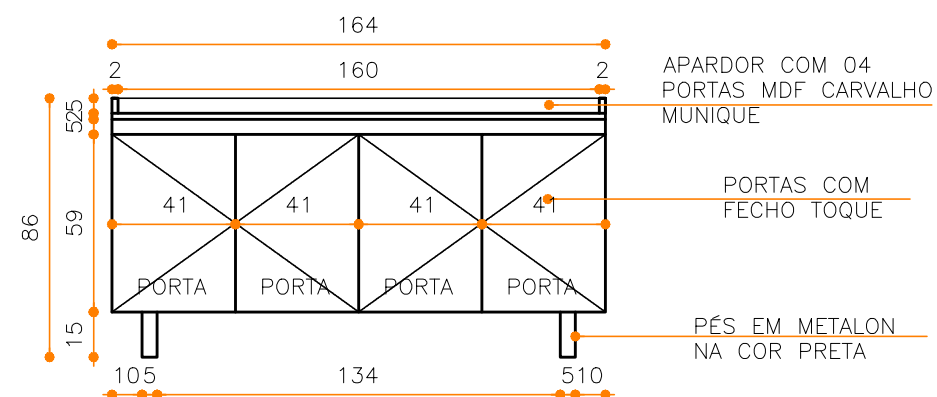

MOB.12.01 - MESA REUNIÃO
VISTA SUPERIOR
ESCALA 1/25

PREVER INSTALAÇÃO DE ENERGIA COM TOMADAS

MOB.12.02 - MESA REUNIÃO
VISTA LATERAL
ESCALA 1/25

MOB.12.01 - MESA REUNIÃO
VISTA FRONTAL
ESCALA 1/25

MOB.13.01 - MESA PRESIDENTE
VISTA SUPERIOR
ESCALA 1/25

MOB.13.02 - MESA PRESIDENTE
VISTA FRONTAL INTERNA
ESCALA 1/25

MOB.13.03 - MESA PRESIDENTE
VISTA FRONTAL EXTERNA
ESCALA 1/25

MOB.13.04 - MESA PRESIDENTE
VISTA FRONTAL LATERAL
ESCALA 1/25

MOB.15.01- APARADOR
VISTA SUPERIOR

ESCALA 1/25

MOB.15.02 - APARADOR
VISTA FRONTAL INTERNA

ESCALA 1/25

MOB.15.03- APARADOR
VISTA LATERAL

ESCALA 1/25

MOB.15.04 - APARADOR
VISTA FRONTAL

ESCALA 1/25

APARADOR COM 04
PORTAS MDF CARVALHO
MUNIQUE