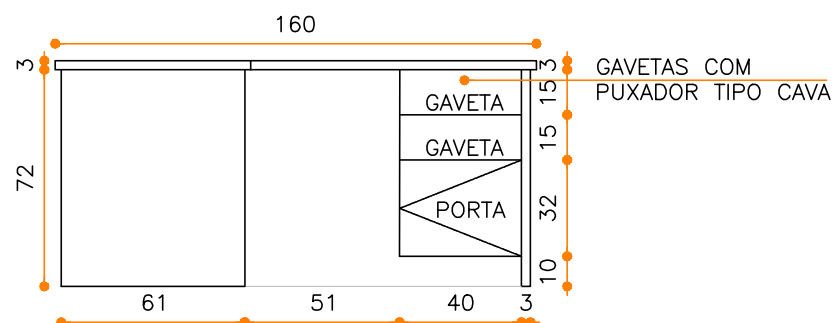

MOB.08.04 - MESA ANGULAR EM L
VISTA 03
ESCALA 1/25