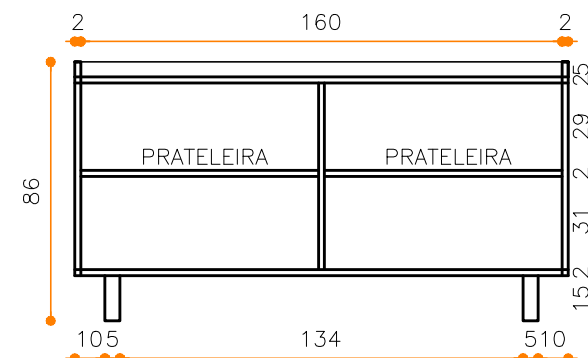

MOB.10.03 - PAINEL REUNIÃO
VISTA 02
ESCALA 1/25

MOB.10.02 - PAINEL REUNIÃO
VISTA 01
ESCALA 1/25

PORJEÇÃO MESA
DE REUNIÃO
ENCOSTADA NO
PAINEL

MOB.11.03 - PAINEL PRESIDENTE
 VISTA SUPERIOR
 ESCALA 1/25

MOB.11.03 - PAINEL PRESIDENTE
 VISTA FRONTAL
 ESCALA 1/25

MOB.12.01 - MESA REUNIÃO
VISTA SUPERIOR
ESCALA 1/25

PREVER INSTALAÇÃO DE ENERGIA COM TOMADAS

MOB.12.02 - MESA REUNIÃO
VISTA LATERAL
ESCALA 1/25

MOB.12.01 - MESA REUNIÃO
VISTA FRONTAL
ESCALA 1/25

MOB.13.01 - MESA PRESIDENTE
VISTA SUPERIOR
ESCALA 1/25

MOB.13.02 - MESA PRESIDENTE
VISTA FRONTAL INTERNA
ESCALA 1/25

MOB.13.03 - MESA PRESIDENTE
VISTA FRONTAL EXTERNA
ESCALA 1/25

MOB.13.04 - MESA PRESIDENTE
VISTA FRONTAL LATERAL
ESCALA 1/25

MOB.15.01- APARADOR
VISTA SUPERIOR

ESCALA 1/25

MOB.15.02 - APARADOR
VISTA FRONTAL INTERNA

ESCALA 1/25

MOB.15.03- APARADOR
VISTA LATERAL

ESCALA 1/25

MOB.15.04 - APARADOR
VISTA FRONTAL

ESCALA 1/25

APARADOR COM 04
PORTAS MDF CARVALHO
MUNIQUE